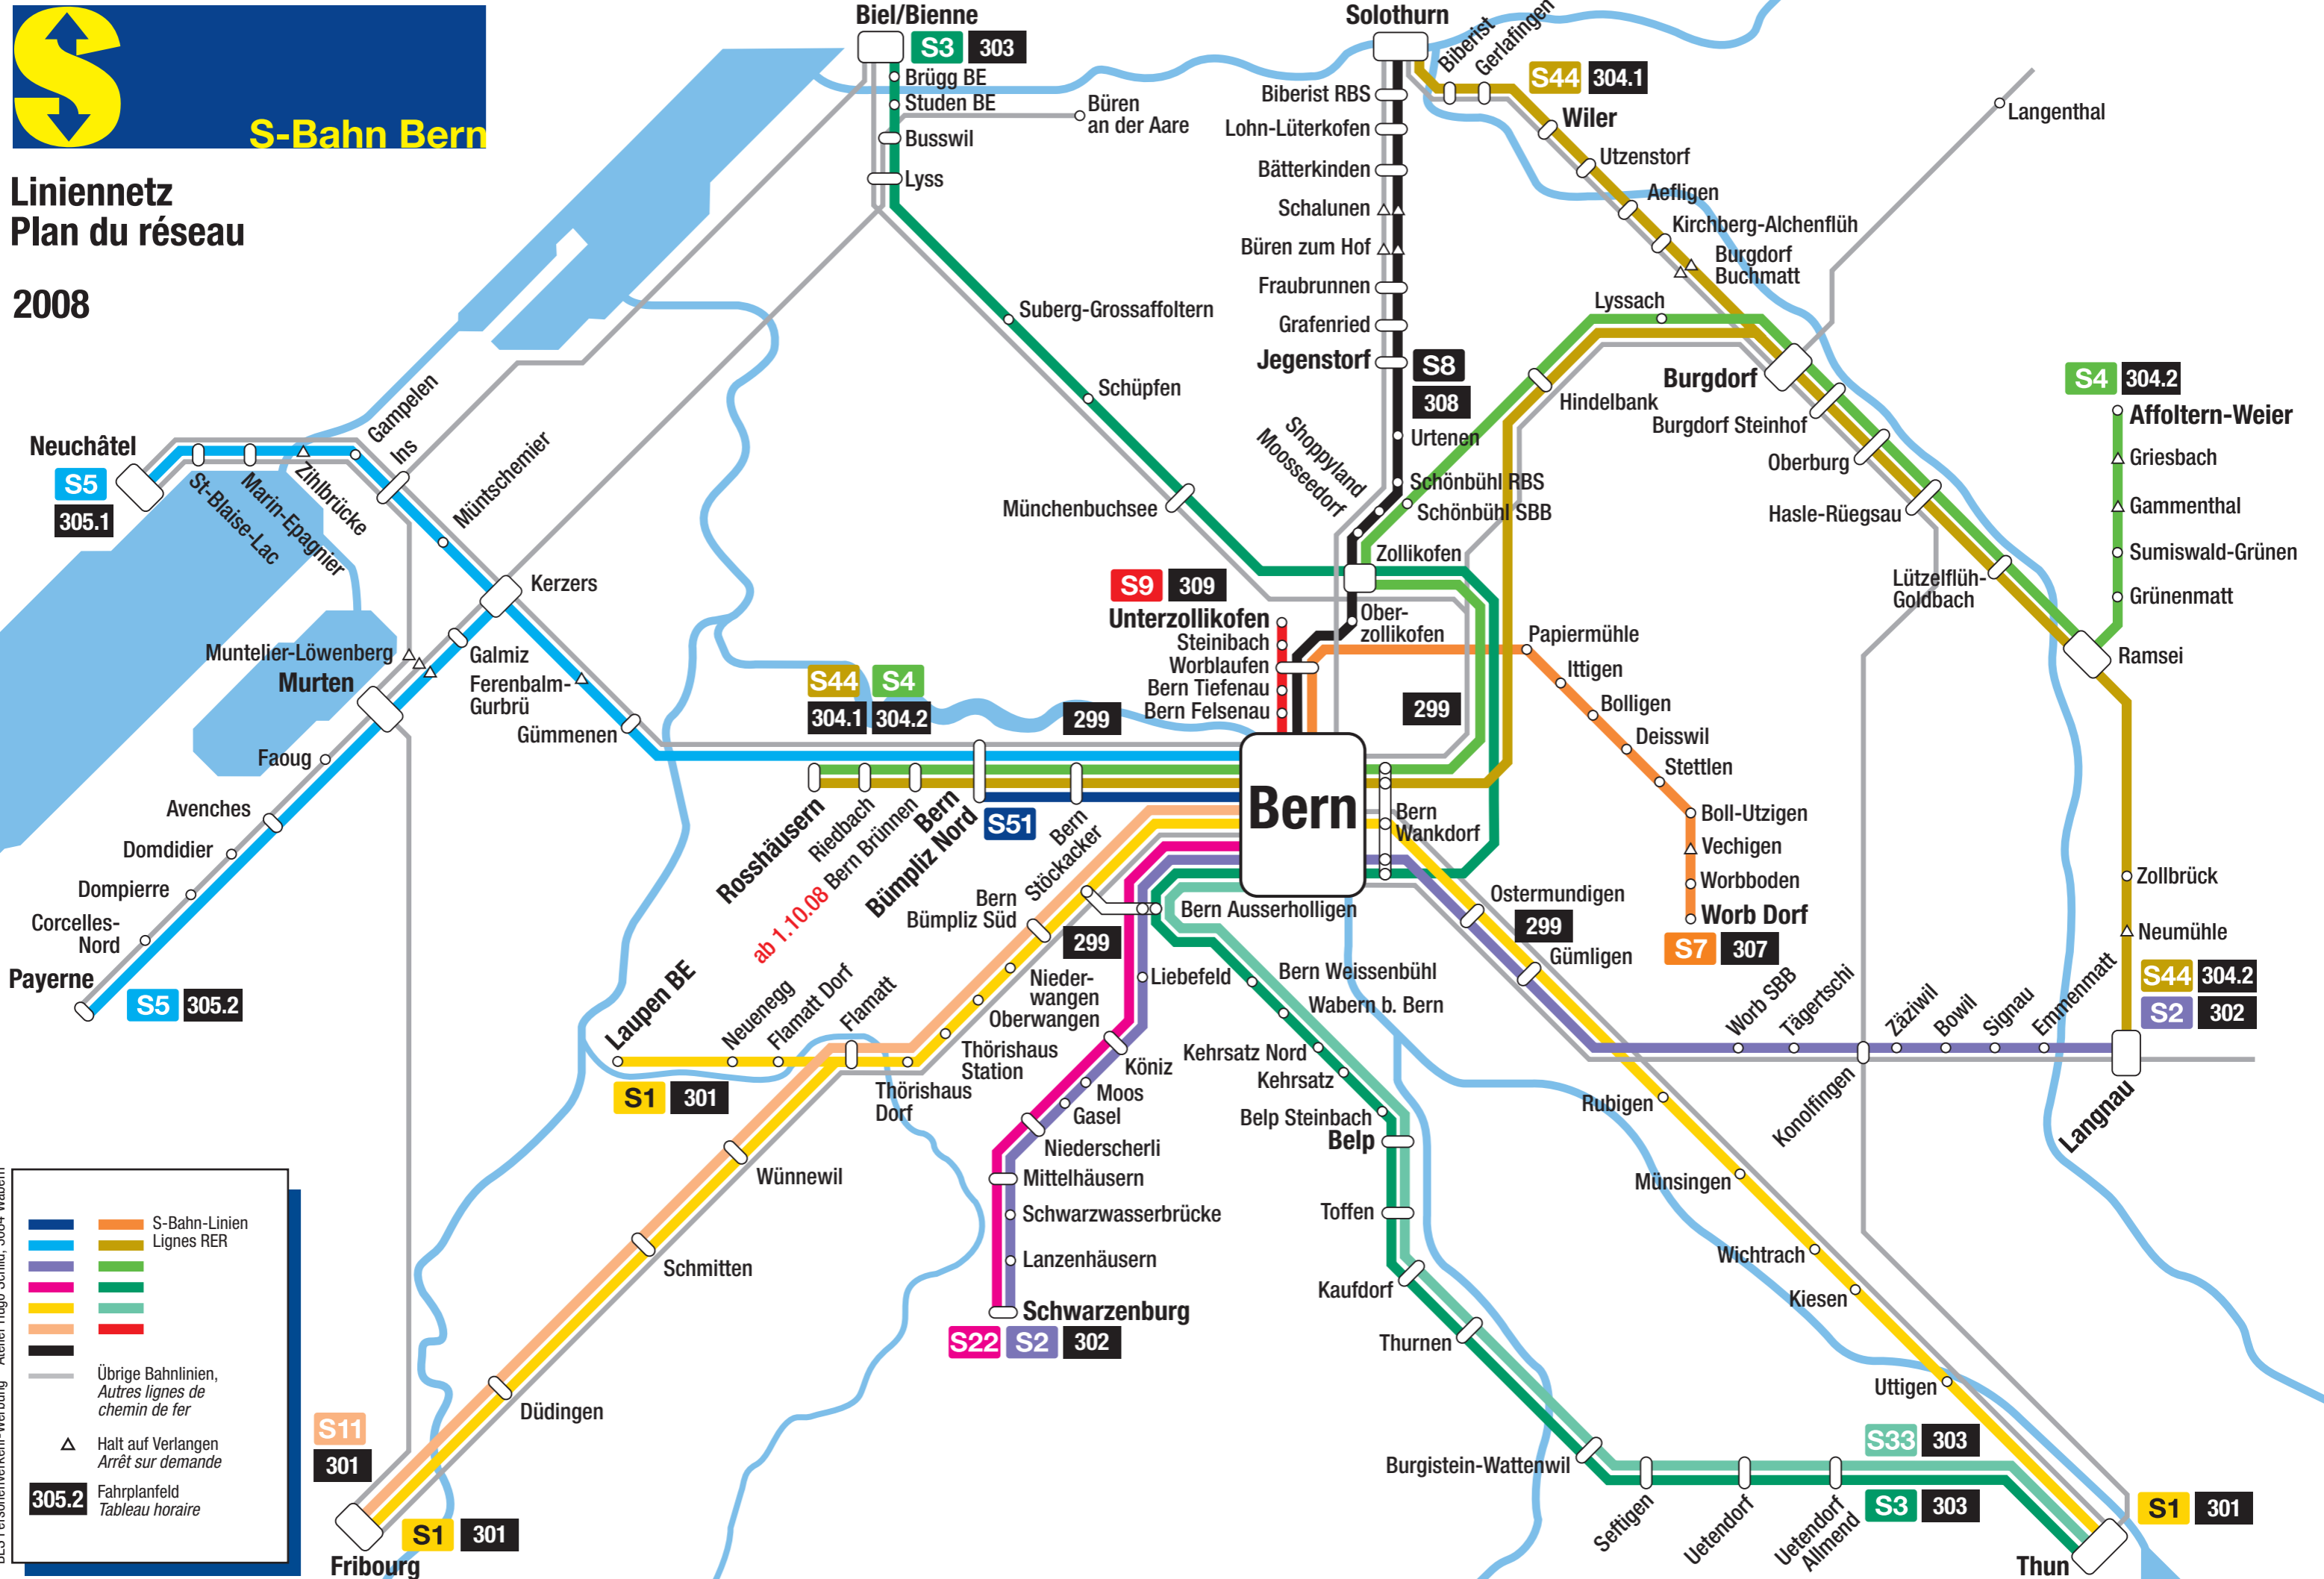

Liniennetz Plan du réseau

2008

BLS Personenverkehr-Werbung Atelier Hugo Schild, 3084 Wabern

		S-Bahn-Linien
		Lignes RER
		Übrige Bahnlinien, Autres lignes de chemin de fer
		Halt auf Verlangen Arrêt sur demande
		Fahrplanfeld Tableau horaire